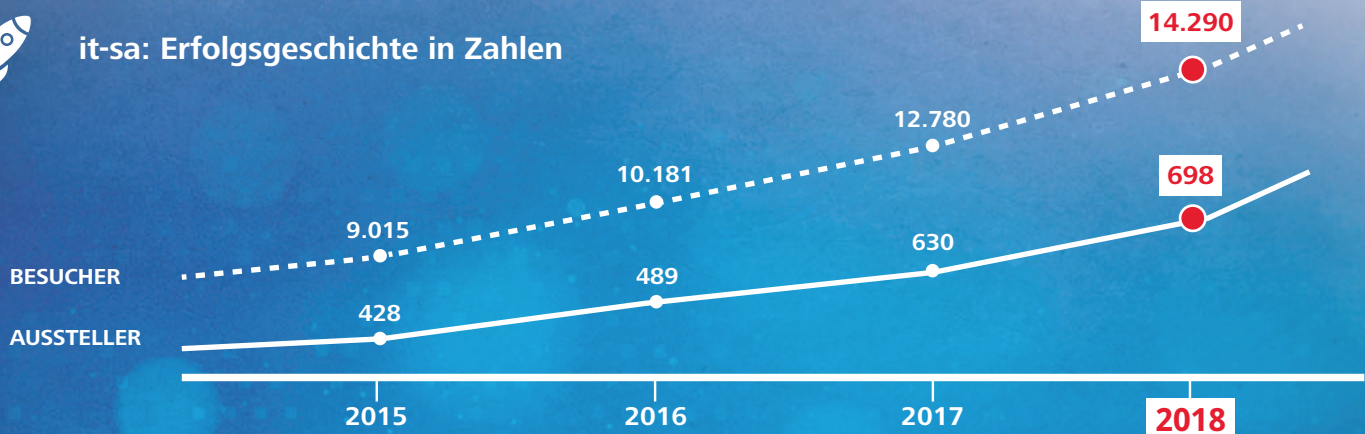

it sa 2019

Die IT-Security Messe und Kongress

HOME OF IT SECURITY

„Hier liefere
ich Antworten
für mehr
IT-Sicherheit.“

➤ Tim Weller, 42,
IT-Security Engineer

Lösungen haben
eine Plattform: it-sa 2019.

Nürnberg, Germany | 8.-10. Oktober 2019

it-sa.de

NÜRNBERG MESSE

Wir geben Ihrer Lösung eine Plattform –
auf Europas führender Fachmesse für IT-Security.
Jetzt anmelden unter: it-sa.de/anmeldung

IT-SECURITY HAT EIN ZUHAUSE

Unter dem Motto „**Home of IT Security**“ vernetzt die it-sa als Europas führende Fachmesse für IT-Sicherheit zahlreiche IT-Verantwortliche aus Handel, Industrie und Dienstleistung. In erstmals 4 Hallen ermöglicht sie Besuchern den Austausch über aktuelle IT-Security-Lösungen mit führenden Spezialisten der Branche. Durch spannende Fachvorträge und ein breites Angebotsspektrum erwartet die Fachmesse 2019 weiterhin ein **signifikantes Wachstum**.

Seien Sie Teil der it-sa Erfolgsgeschichte und präsentieren Sie Ihre Lösung auf dem wichtigsten Branchentreffpunkt des Jahres!

84% der Fachbesucher auf der it-sa sind Entscheidungsträger.

it-sa: Erfolgsgeschichte in Zahlen

Von links nach rechts: Carolin Reed, Nina Malchus, Frank Venjakob, Alexander Donhauser, Tanja Brütting

Ort und Termin

Messezentrum Nürnberg

Fachmesse

8.-10. Oktober 2019

Congress@it-sa

7.-10. Oktober 2019

Veranstalter